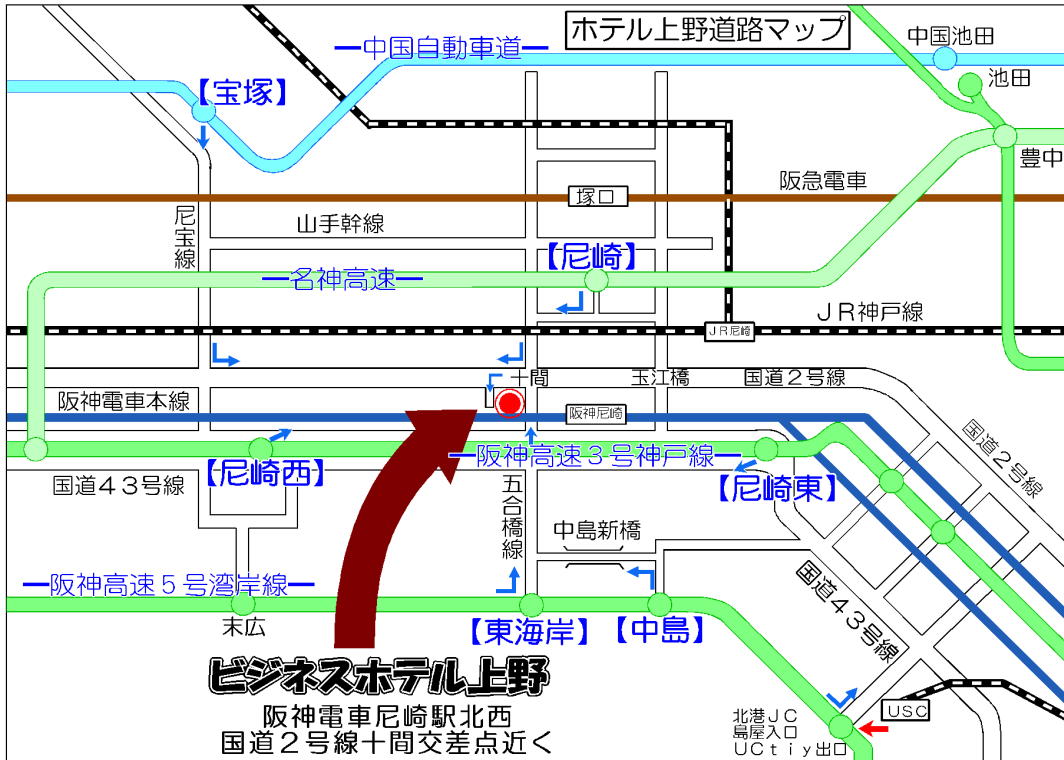

■ホテル周辺大学・学校■

園田学園女子大学 武庫川女子大学
英知大学 産業技術短期大学
育成調理師専門学校 関西保育福祉専門学校
兵庫科学技術専門学校

■ホテル近隣施設■

アルカイクホール 総合文化センター
中小企業センター 労働福祉会館
地方合同庁舎 ピッコロシアター
寺町 世界の貯金箱博物館
近松公園
尼崎記念公園陸上競技場
尼崎記念公園野球場
尼崎記念公園体育館
尼崎競艇場 尼崎閘門
魚つり公園 リフレッシュポート尼崎
アマドゥー

BUSINESS HOTEL
UENO

ビジネスホテル上野 道路地図

〒660-0882 尼崎市昭和南通4丁目27番地
TEL 06-6413-1941
FAX 06-6413-1949
27-4 chome SHOWAMINAMIDORI AMAGASAKI-CITY

| ■ 道路案内 ■ | |
|---------------|-------|
| 名神尼崎インターより | 車10分 |
| 阪神高速3号上り尼崎西より | 車10分 |
| 阪神高速3号下り尼崎東より | 車10分 |
| 阪神高速5号上り東海岸より | 車10分 |
| 阪神高速5号下り中島より | 車10分 |
| 中国自動車道宝塚より | 車30分 |
| 大阪伊丹空港より | 車30分 |
| 関西国際空港より | バス52分 |