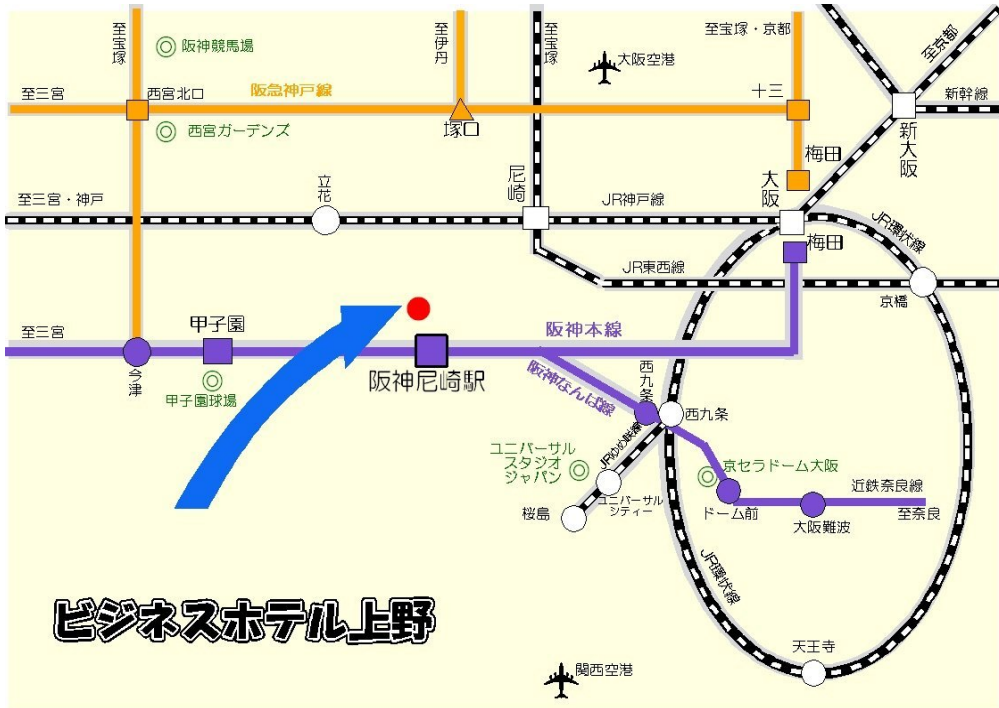

■ホテル周辺大学・学校■

園田学園女子大学 武庫川女子大学
英知大学 産業技術短期大学
育成調理師専門学校 関西保育福祉専門学校
兵庫科学技術専門学校

■ホテル近隣施設■

アルカイクホール 総合文化センター
中小企業センター 労働福祉会館
地方合同庁舎 ピッコロシアター
寺町 世界の貯金箱博物館
近松公園
尼崎記念公園陸上競技場
尼崎記念公園野球場
尼崎記念公園体育館
尼崎競艇場 尼崎閘門
魚つり公園 リフレッシュポート尼崎
アマドゥー

BUSINESS HOTEL
UENO

ビジネスホテル上野 道路地図

〒660-0882 尼崎市昭和南通4丁目27番地
TEL 06-6413-1941
FAX 06-6413-1949
27-4 chome SHOWAMINAMIDORI AMAGASAKI-CITY

| ■ 道路案内 ■ | |
|---------------|-------|
| 名神尼崎インターより | 車10分 |
| 阪神高速3号上り尼崎西より | 車10分 |
| 阪神高速3号下り尼崎東より | 車10分 |
| 阪神高速5号上り東海岸より | 車10分 |
| 阪神高速5号下り中島より | 車10分 |
| 中国自動車道宝塚より | 車30分 |
| 大阪伊丹空港より | 車30分 |
| 関西国際空港より | バス52分 |

BUSINESS HOTEL
UENO

ビジネスホテル上野 鉄道地図

〒660-0882 尼崎市昭和南通4丁目27番地
TEL 06-6413-1941
FAX 06-6413-1949
27-4 chome SHOWAMINAMIDORI AMAGASAKI-CITY

| ■ 鉄道案内 ■ | |
|--------------------------------|---------|
| 阪神尼崎駅より北西 | 徒歩2分 |
| JR尼崎駅より | タクシー10分 |
| | バス15分 |
| 阪神梅田駅より特急 | 電車 7分 |
| 阪神甲子園駅より | 電車 6分 |
| 阪神三宮駅より | 電車22分 |
| 大阪難波駅より | 電車15分 |
| 近鉄奈良駅より | 電車55分 |
| 阪神西九条駅より | 電車10分 |
| JRユニバーサルシティー駅 ▽ △ JR西九条間 | 電車 5分 |